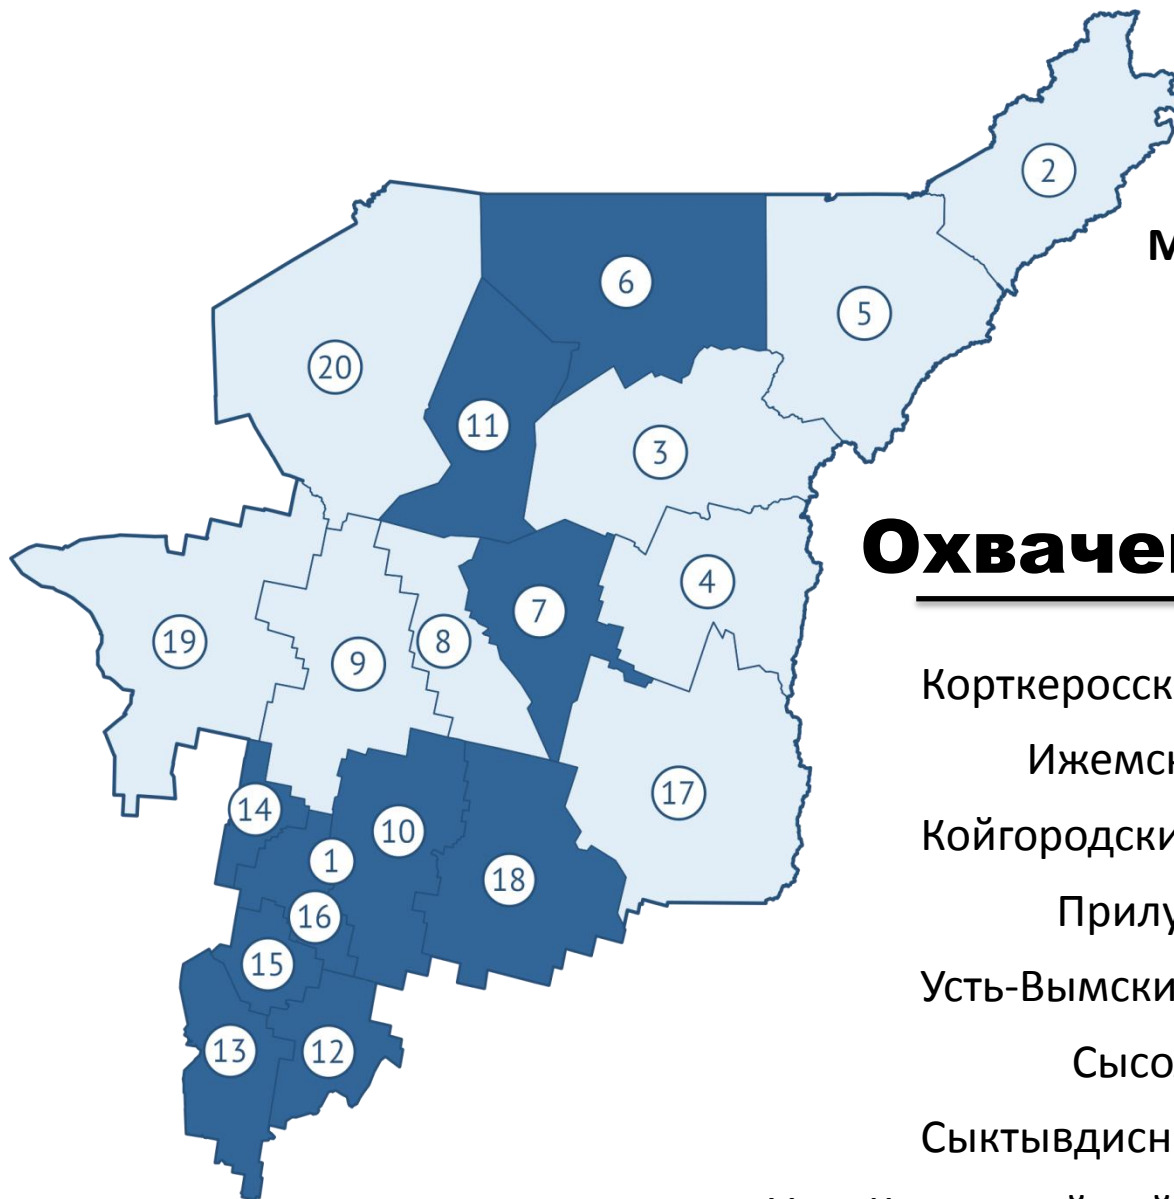

# О ПРОЕКТЕ

---

**ЦЕЛЬ:** Формирование экологически ориентированного сознания у участников Проекта

БОЛЕЕ  
**150**  
УЧАСТНИКОВ

ПОСТУПИЛИ В СЛИ

**80**  
ЧЕЛОВЕК

МО ГО «Сыктывкар»

МО ГО «Инта»

## Охваченные районы

Корткеросский район

Ижемский район

Койгородский район

Прилузский район

Усть-Вымский район

Сысольский район

Сыктывдиснский район